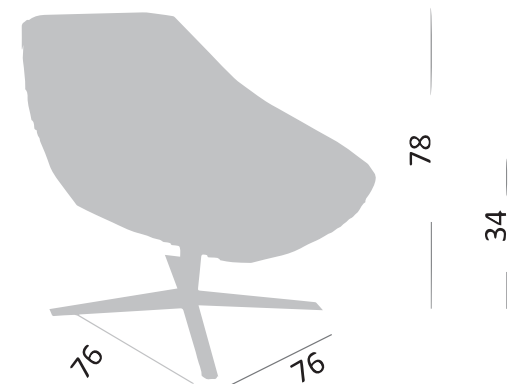

## Descripción

- Parte de nuestra nueva colección de Soft Seating, Monet tiene la opción de base 4 rayas y trineo. Retapizable.

## Componentes

- Espuma Inyectada
- Estructura metálica interna
- Cojín con espuma de alta densidad
- Base 4 rayas o Trineo
- Tela de origen

## Medidas

\* Las especificaciones, dimensiones y colores de esta ficha técnica están sujetos a cambios sin aviso previo. Los colores de los productos dentro de la ficha pueden diferir de la realidad dependiendo de las condiciones de impresión de este. Las dimensiones dadas en este catálogo están medidas en milímetros.