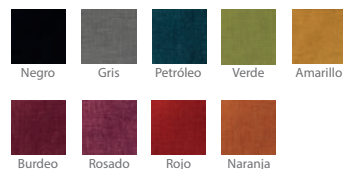

## Descripción

- Parte de nuestra nueva colección de Soft Seating, Monet tiene la opción de base 4 rayas y trineo. Retapizable.

## Componentes

- Espuma Inyectada
- Estructura metálica interna
- Cojín con espuma de alta densidad
- Base 4 rayas o Trineo
- Tela de origen

## Comp. Opcionales

- Retapizado  
Elasticity / Atlas / Renna / Coventry /
- Iseo / EcoClean