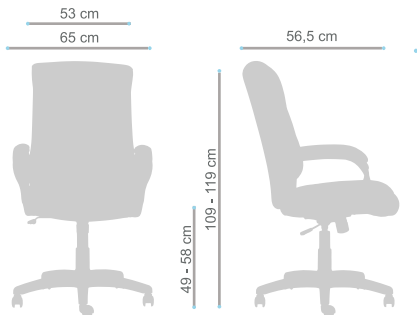

### Componentes

- Tapiz PU color negro
- Brazos fijos con apoyabrazos tapizados
- Mecanismo reclinable
- Base nylon

### Medidas

Casa Matriz: Santa Adela 9700, Maipú, Santiago.

Oficina Comercial: Vespucio Norte 1777, Vitacura, Santiago.

Tel: (56-2) 29257000 / (56-2) 22288888 | info@contatto.cl