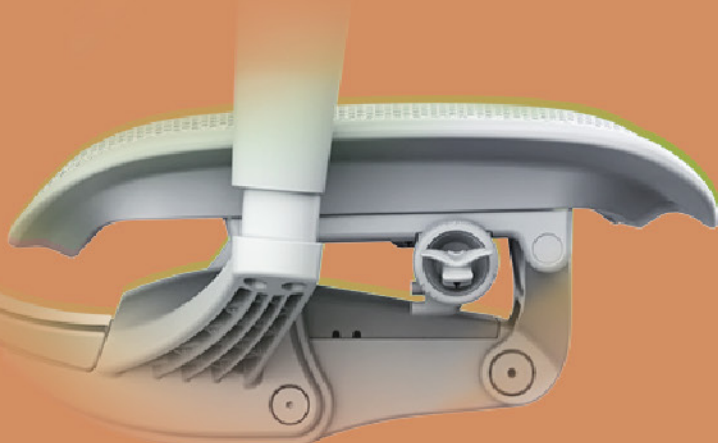

ERGOHUMAN ORIGINAL ULTRA

CONTACTO®

ERGOHUMAN **ORIGINAL ULTRA**

Experimente una comodidad excepcional y un movimiento dinámico con la silla Ergohuman Ultra. Disponible en un elegante marco negro con tapizado de malla para mantenerse apoyado y fresco. Producto exclusivo Contatto.

CERTIFICADO

GREENGUARD
Bajas Emisiones Químicas

ULTRA AJUSTABLE

BRAZOS 4D

Altura

Profundidad

Separación

Ángulo

RECLINACIÓN & TENSION

Reclinación delantera

Reclinación

Ajuste de tensión

Profundidad asiento

ULTRA AJUSTABLE

SOPORTE LUMBAR EN
6D AUTOMÁTICO

Arriba
& abajo

Izquierda
& derecha

Adelante
& atrás

Identificador táctil
para regular
apoyo lumbar

Seguimiento
Cintura

Movimiento
derecha/izquierda

Amplitud de
movimiento

Ajuste
tensión

ULTRA AJUSTABLE