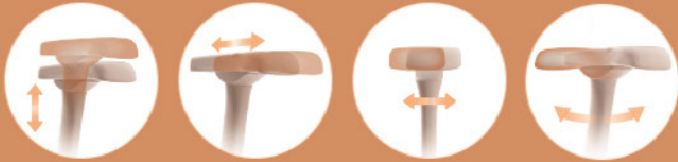

ERGOHUMAN ORIGINAL ULTRA

CONTACTO®

ERGOHUMAN **ORIGINAL ULTRA**

Experimente una comodidad excepcional y un movimiento dinámico con la silla Ergohuman Ultra. Disponible en un elegante marco negro con tapizado de malla para mantenerse apoyado y fresco. Producto exclusivo Contatto.

CERTIFICADO

GREENGUARD
Bajas Emisiones Químicas

ULTRA AJUSTABLE

BRAZOS 4D

Altura

Profundidad

Separación

Ángulo

RECLINACIÓN & TENSION

Reclinación delantera

Reclinación

Ajuste de tensión

Profundidad asiento

ULTRA AJUSTABLE

SOPORTE LUMBAR EN
6D AUTOMÁTICO

Arriba
& abajo

Izquierda
& derecha

Adelante
& atrás

Identificador táctil
para regular
apoyo lumbar

Seguimiento
Cintura

Movimiento
derecha/izquierda

Amplitud de
movimiento

Ajuste
tensión

ULTRA AJUSTABLE