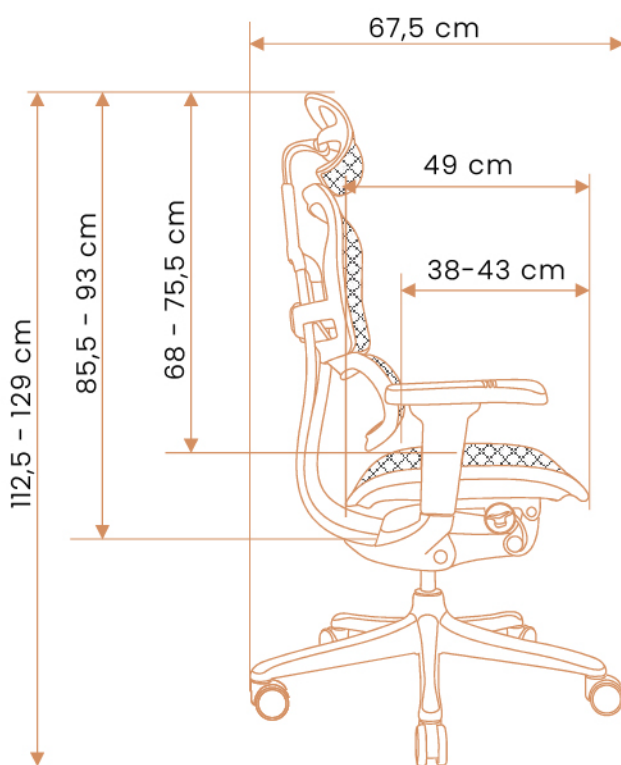

Izquierda
& derecha

Adelante
& atrás

Identificador táctil
para regular
apoyo lumbar

Seguimiento
Cintura

Movimiento
derecha/izquierda

Amplitud de
movimiento

Ajuste
tensión

ULTRA AJUSTABLE

RECLINACIÓN DELANTERA
PARA POSICIÓN DE TRABAJO

ULTRA AJUSTABLE

CABECERO ALTURA Y
ÁNGULO REGULABLE

PERCHERO

6 ALTURAS DE RESPALDO

DIMENSIONES

CONTATTO®