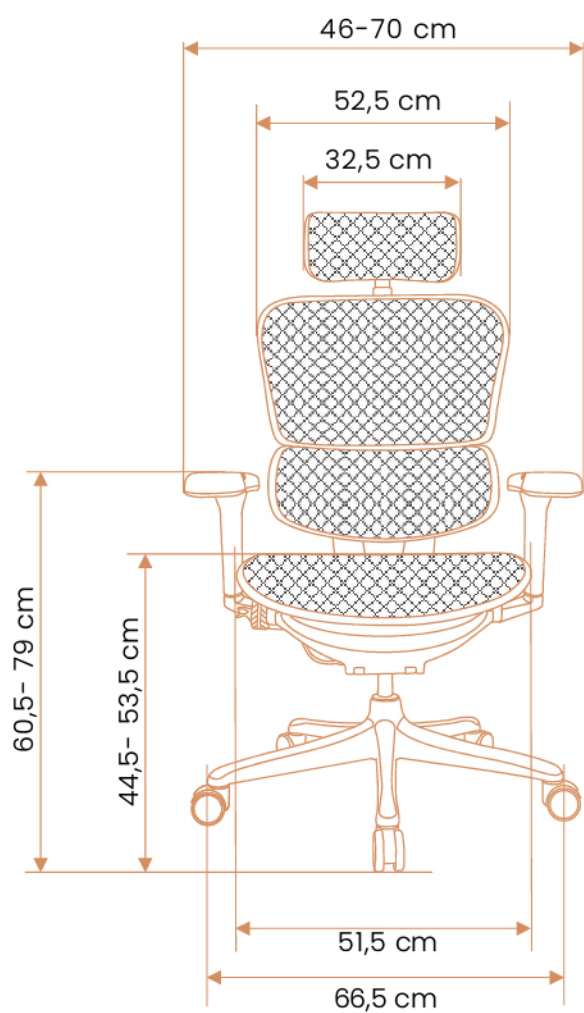

Izquierda
& derecha

Adelante
& atrás

Identificador táctil
para regular
apoyo lumbar

Seguimiento
Cintura

Movimiento
derecha/izquierda

Amplitud de
movimiento

Ajuste
tensión

ULTRA AJUSTABLE

RECLINACIÓN DELANTERA
PARA POSICIÓN DE TRABAJO

ULTRA AJUSTABLE

CABECERO ALTURA Y
ÁNGULO REGULABLE

PERCHERO

6 ALTURAS DE RESPALDO

DIMENSIONES

CONTATTO®