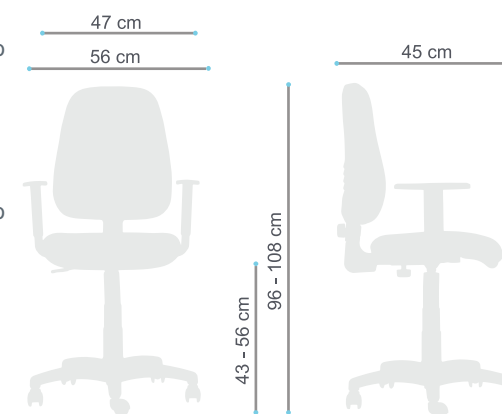

## Componentes

- Asiento y respaldo tapizados en tela
- Regulación de altura del asiento
- Mecanismo pivotal
- Base nylon
- Ruedas de 50 mm

## Medidas

\* Las especificaciones, dimensiones y colores de esta ficha técnica están sujetos a cambios sin aviso previo. Los colores de los productos dentro de la ficha pueden diferir de la realidad dependiendo de las condiciones de impresión de este. Las dimensiones dadas en este catálogo están medidas en milímetros.