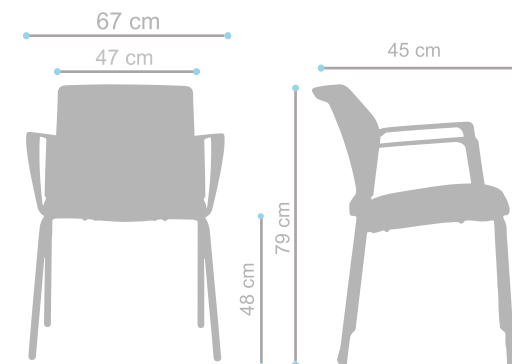

## Descripción

- Silla de visita cómoda y funcional de diseño simple y moderno. De origen italiano, personalizable en el tapiz de asiento y color de malla.

## Componentes

- Silla de estructura cuatro patas de perfil en stock cromado y negro. De importación gris.
- Respaldo en malla, bastidor en polipropileno
- Asiento tapizado en polipropileno inyectado de alta resistencia. Interno compuesto por panel para tapizar con espuma de alta densidad.
- Respaldo en malla, bastidor en polipropileno
- Brazos fijos (opcionales)

## Medidas

\* Las especificaciones, dimensiones y colores de esta ficha técnica están sujetos a cambios sin aviso previo. Los colores de los productos dentro de la ficha pueden diferir de la realidad dependiendo de las condiciones de impresión de este. Las dimensiones dadas en este catálogo están medidas en milímetros.