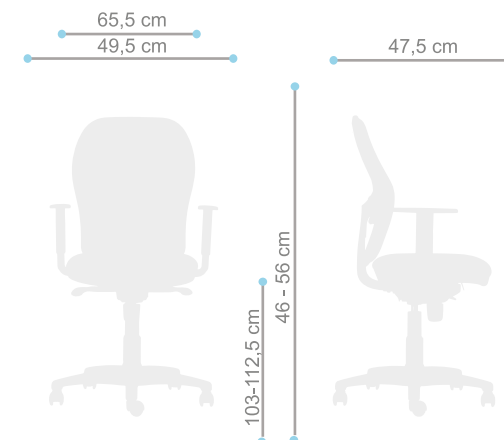

Descripción

- Silla italiana con respaldo ergonómico en malla de forma redonda. Cuenta con un precio muy competitivo para una silla de sus características, que equipa el innovador mecanismo sincrónico auto pesante, brazos regulables, espuma de alta densidad (35 kg/m³) y la posibilidad de poder elegir en Chile el tipo de tapiz y color de la malla. "One" es la versión de entrada de la gama Q.

Componentes

- Asiento tapizado en tela
- Respaldo alto en malla color a elección
- Apoyo lumbar de polipropileno regulable en altura
- Mecanismo sincrónico autopresante con 2 posiciones de bloqueo
- Base nylon gris de origen
- Ruedas de 50 mm

Medidas

Certificados & Premios

* Las especificaciones, dimensiones y colores de esta ficha técnica están sujetos a cambios sin aviso previo. Los colores de los productos dentro de la ficha pueden diferir de la realidad dependiendo de las condiciones de impresión de este. Las dimensiones dadas en este catálogo están medidas en milímetros.