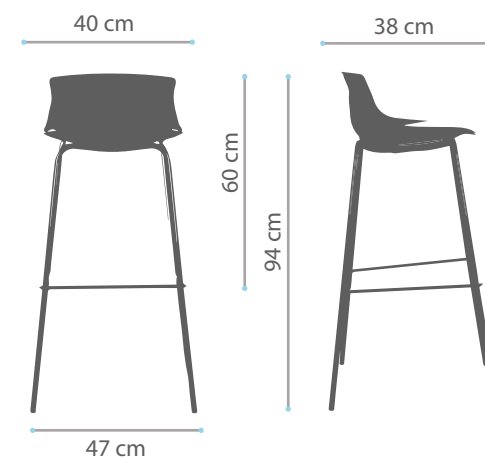

Descripción

- Taburete de diseño simple y elegante. Asiento en PP con cojín acolchado y estructura de 4 patas pintadas negras con apoya pie. Colores en stock: negro

Componentes

- Asiento en polipropileno con cojín acolchado
- Estructura metálica con apoya pies

Comp. Opcionales

- Colores carcasa a pedido

Medidas

* Las especificaciones, dimensiones y colores de esta ficha técnica están sujetos a cambios sin aviso previo. Los colores de los productos dentro de la ficha pueden diferir de la realidad dependiendo de las condiciones de impresión de este. Las dimensiones dadas en este catálogo están medidas en milímetros.