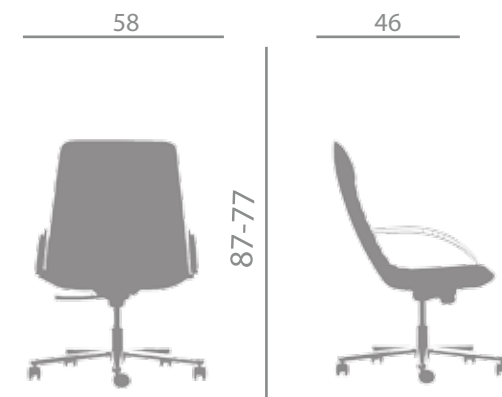

## Descripción

- Sillón italiano de fabricación manual e industrial, disponible en tapiz tela, ecocuero y cuero. Con brazos cromados y costuras frontales.

## Componentes

- Respaldo alto tapizado en tapiz de origen
- Regulación de altura
- Brazos en aluminio
- Mecanismo reclinable
- Base aluminio
- Ruedas de nylon

## Medidas

\* Las especificaciones, dimensiones y colores de esta ficha técnica están sujetos a cambios sin aviso previo. Los colores de los productos dentro de la ficha pueden diferir de la realidad dependiendo de las condiciones de impresión de este. Las dimensiones dadas en este catálogo están medidas en milímetros.