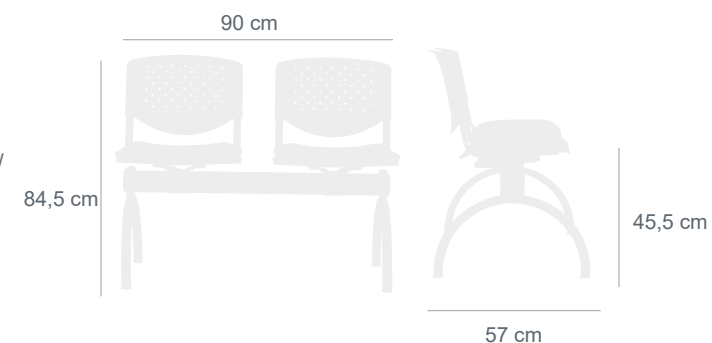

Descripción

- Banqueta Isonet, Respaldo en malla y asiento tapizado en color a elección. Pata Splash negra. Topes de goma y patines que permiten la nivelación con respecto al piso.

Componentes

- Topes de goma y patines niveladores
- Estructura negra
- Pata Splash negra

Comp. Opcionales

- **Formato**
Dos cuerpos / Tres cuerpos / Cuatro cuerpos
- **Patas**
 - Pata Splash Gris / Pata Flex cromada/ Pata 200 GM color negro

Medidas

* Las especificaciones, dimensiones y colores de esta ficha técnica están sujetos a cambios sin aviso previo. Los colores de los productos dentro de la ficha pueden diferir de la realidad dependiendo de las condiciones de impresión de este. Las dimensiones dadas en este catálogo están medidas en milímetros.