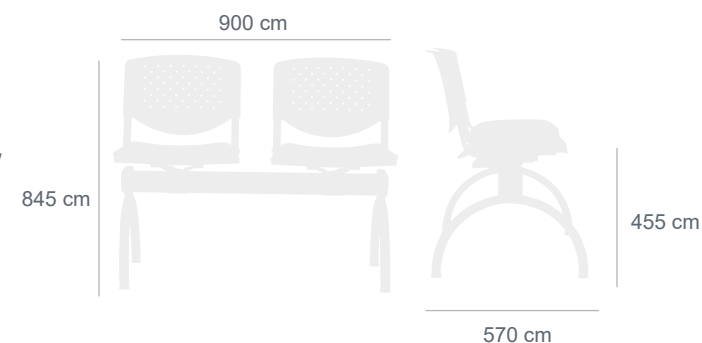

Descripción

- Banqueta Isosceles, Respaldo y asiento inyectado en polipropileno de alta resistencia, color a elección. Negro, Gris Grafito, Azul y Rojo. Pata Splash negra. Topes de goma y patines que permiten la nivelación con respecto al piso.

Componentes

- Asiento y respaldo en polipropileno
- Topes de goma y patines niveladores
- Estructura negra
- Pata Splash negra

Comp. Opcionales

- **Formato**
Dos cuerpos / Tres cuerpos / Cuatro cuerpos
- **Patas**
 - Pata Splash Gris / Pata Flex cromada/ Pata 200 GM color negro

Medidas

* Las especificaciones, dimensiones y colores de esta ficha técnica están sujetos a cambios sin aviso previo. Los colores de los productos dentro de la ficha pueden diferir de la realidad dependiendo de las condiciones de impresión de este. Las dimensiones dadas en este catálogo están medidas en milímetros.