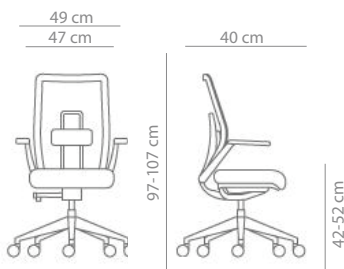

Medidas

Características base

Regulación de altura

Mecanismo sincrónico con regulación de tensión

Casa Matriz: Santa Adela 9700, Maipú, Santiago.

Oficina Comercial: Vespucio Norte 1777, Vitacura, Santiago.

Tel: (56-2) 29257000 / (56-2) 22288888 | info@contatto.cl