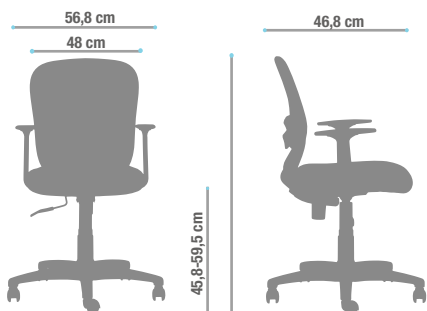

Fast

ONE SIT

CONTATTO[®]
Since 1994

Imagen referencial

Descripción

- Silla operativa ideal para espacios acotados, donde el diseño de líneas simples y la comodidad son dos puntos a destacar. Disponible en versión con brazos fijos o brazos regulables.

Componentes

- Asiento tapizado en tela negra
- Respaldo en malla negra
- Brazos fijos en polipropileno
- Mecanismo reclinable
- Base nylon
- Ruedas de 50 mm

Opciones

- **Ruedas**
Ruedas para piso duro 50 mm (antiestáticas)

Medidas

Casa Matriz: Santa Adela 9700, Maipú, Santiago.

Oficina Comercial: Vespucio Norte 1777, of.1, Vitacura, Santiago.

Tel: (56-2) 29257000 / (56-2) 22288888 | info@contatto.cl

* Las especificaciones, dimensiones y colores de esta ficha técnica están sujetos a cambios sin aviso previo. Los colores de los productos dentro de la ficha pueden diferir de la realidad dependiendo de las condiciones de impresión de este. Las dimensiones dadas en este catálogo están medidas en Centímetros.