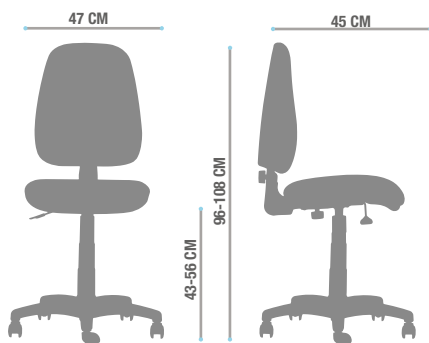

Imagen referencial

Descripción

- Silla con asiento y respaldo tapizados para clientes que prefieren sillas tradicionales a aquellas más modernas con respaldo en malla. Su confort es garantizado por la espuma de alta densidad (35 kg/m³), mientras que la garantía de 5 años se aplica gracias a la calidad de sus componentes de origen italiano.

Medidas

Componentes

- Asiento y respaldo tapizados en tela
- Regulación de altura del asiento
- Mecanismo pivotal
- Base nylon
- Ruedas de 50 mm

Opciones

- **Tapiz**
Renna / Coventry / Pegaso / Iseo / Eco Clean / Otros
- **Brazos**
Regulable Vento en poliuretano / Regulable Fritz en polipropileno / Fijo Golf en polipropileno / Fijo Polo en polipropileno / Fijo Gol en polipropileno
- **Base**
Cromada
- **Ruedas**
Ruedas para piso duro 50 mm (antiestáticas)
Ruedas para piso duro 65 mm (antiestáticas)