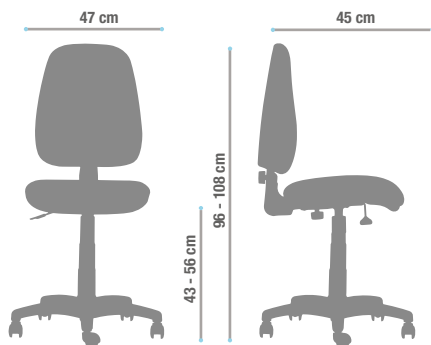

Medidas

Casa Matriz: Santa Adela 9700, Maipú, Santiago.

Oficina Comercial: Vespucio Norte 1777, of.1, Vitacura, Santiago.

Tel: (56-2) 29257000 / (56-2) 22288888 | info@contatto.cl