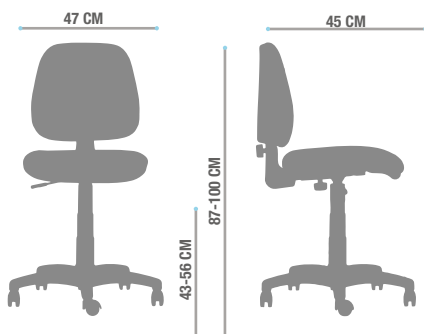

Imagen referencial

Descripción

- Silla con asiento y respaldo tapizados para clientes que prefieren sillas tradicionales a aquellas más modernas con respaldo en malla. Su confort es garantizado por la espuma de alta densidad (35 kg/m³), mientras que la garantía de 5 años se aplica gracias a la calidad de sus componentes de origen italiano.

Medidas

Componentes

- Asiento y respaldo tapizados en tela
- Regulación de altura del asiento
- Mecanismo pivotal
- Base nylon
- Ruedas de 50 mm.

Opciones

- **Tapiz**
Renna / Coventry / Pegaso / Iseo / Eco Clean / Otros
- **Brazos**
Regulable Vento en poliuretano / Regulable Fritz en polipropileno / Fijo Golf en polipropileno / Fijo Polo en polipropileno / Fijo Gol en polipropileno
- **Base**
Cromada
- **Ruedas**
Ruedas para piso duro 50 mm (antiestáticas)
Ruedas para piso duro 65 mm (antiestáticas)