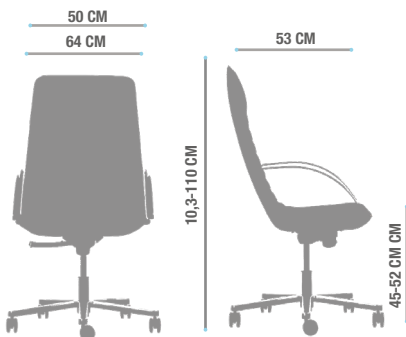

Imagen referencial

Descripción

- Sillón italiano de fabricación manual e industrial, disponible en tapiz tela, ecocuero y cuero. Con brazos cromados y costuras frontales.

Componentes

- Respaldo medio y asiento tapizados en ecocuero color gris grafito o arena.
- Regulación de altura
- Brazos en aluminio con apoya brazos acolchados en ecocuero.
- Mecanismo centro adelantado
- Base aluminio
- Ruedas de nylon

Opciones

- **Ruedas**
Ruedas para piso duro (antiestáticas)

Medidas

Casa Matriz: Santa Adela 9700, Maipú, Santiago.
Oficina Comercial: Vespucio Norte 1777, of.1, Vitacura, Santiago.
Tel: (56-2) 29257000 / (56-2) 22288888 | info@contatto.cl