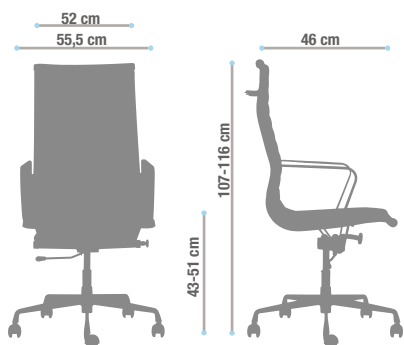

Imagen referencial

Descripción

- Silla tapizada en ecocuero, respaldo medio, mecanismo reclinable, regulación del altura del asiento, estructura y base cromada. Disponible con brazos.

Componentes

- Tapizada en ecocuero negro
- Respaldo alto
- Mecanismo Reclinable
- Regulación de altura de asiento
- Estructura y base cromada
- Brazos cromados

Medidas

Casa Matriz: Santa Adela 9700, Maipú, Santiago.

Oficina Comercial: Vespucio Norte 1777, of.1, Vitacura, Santiago.

Tel: (56-2) 29257000 / (56-2) 22288888 | info@contatto.cl