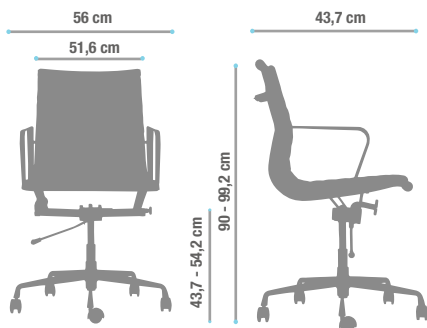

Medidas

Casa Matriz: Santa Adela 9700, Maipú, Santiago.

Oficina Comercial: Vespucio Norte 1777, of.1, Vitacura, Santiago.

Tel: (56-2) 29257000 / (56-2) 22288888 | info@contatto.cl