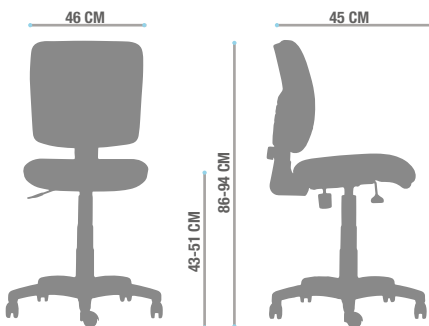

Imagen referencial

## Descripción

- Silla con asiento y respaldo tapizados para clientes que prefieren sillas tradicionales a aquellas más modernas con respaldo en malla. Su confort es garantizado por la espuma de alta densidad (35 kg/m<sup>3</sup>), mientras que la garantía de 5 años se aplica gracias a la calidad de sus componentes de origen italiano.

## Medidas

## Componentes

- Asiento y respaldo tapizados en tela
- Regulación de altura del asiento
- Mecanismo pivotal
- Base nylon Mónaco
- Ruedas de 50 mm