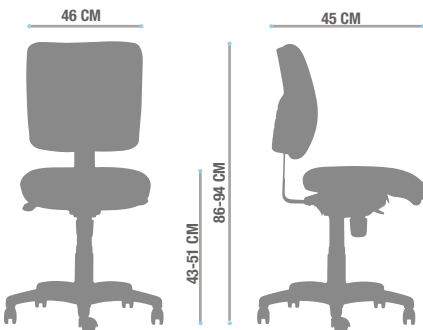

Imagen referencial

Descripción

- Silla con asiento y respaldo tapizados para clientes que prefieren sillas tradicionales a aquellas más modernas con respaldo en malla. Su confort es garantizado por la espuma de alta densidad (35 kg/m³), mientras que la garantía de 5 años se aplica gracias a la calidad de sus componentes de origen italiano.

Medidas

Componentes

- Asiento y respaldo tapizados en tela
- Regulación de altura del asiento
- Mecanismo sincrónico multibloqueo
- Base nylon Mónaco
- Ruedas de 50 mm

Opciones

- **Tapiz**
Renna / Coventry / Pegaso / Iseo / Eco Clean / Otros
- **Brazos**
Regulable Vento en poliuretano / Regulable Fritz en polipropileno / Fijo Golf en polipropileno / Fijo Polo en polipropileno
- **Base**
Aluminio
- **Ruedas**
Ruedas para piso duro 50 mm (antiestáticas)
Ruedas para piso duro 65 mm (antiestáticas)