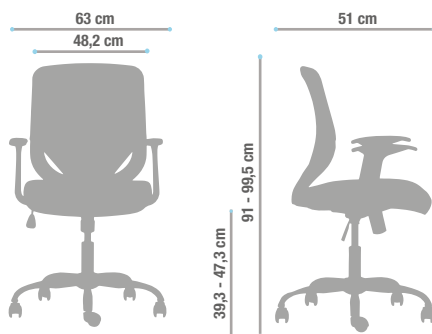

Medidas

Casa Matriz: Santa Adela 9700, Maipú, Santiago.

Oficina Comercial: Vespucio Norte 1777, of.1, Vitacura, Santiago.

Tel: (56-2) 29257000 / (56-2) 22288888 | info@contatto.cl