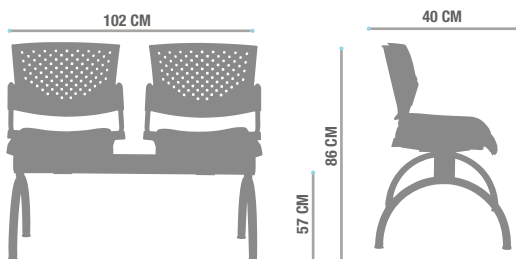

Medidas

Casa Matriz: Santa Adela 9700, Maipú, Santiago.
Oficina Comercial: Vespucio Norte 1777, of.1, Vitacura, Santiago.
Tel: (56-2) 29257000 / (56-2) 22288888 | info@contatto.cl