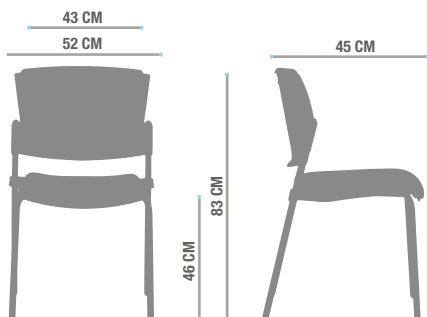

## Componentes

- Asiento y respaldo tapizados en tela
- Estructura negra cuatro patas de perfil redondo

## Medidas

Casa Matriz: Santa Adela 9700, Maipú, Santiago.

Oficina Comercial: Vespucio Norte 1777, of.1, Vitacura, Santiago.

Tel: (56-2) 29257000 / (56-2) 22288888 | info@contatto.cl

\* Las especificaciones, dimensiones y colores de esta ficha técnica están sujetos a cambios sin aviso previo. Los colores de los productos dentro de la ficha pueden diferir de la realidad dependiendo de las condiciones de impresión de este. Las dimensiones dadas en este catálogo están medidas en Centímetros.