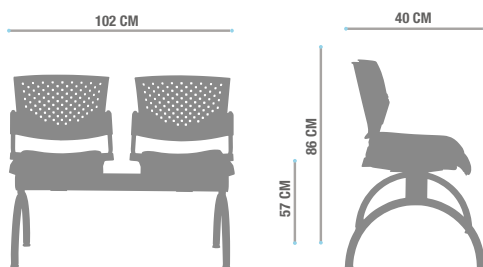

Imagen referencial

Descripción

- Banqueta Butterfly tapizada en el asiento y respaldo. Pata Splash negra. Topes de goma y patines que permiten la nivelación con respecto al piso.

Componentes

- Asiento y respaldo tapizados en tela
- Topes de goma y patines niveladores
- Estructura negra
- Pata Splash negra

Opciones

- **Tapiz**
Renna / Coventry / Pegaso / Iseo / Eco Clean / Otros
- **Formato**
Dos cuerpos / Tres cuerpos / Cuatro cuerpos
- **Patas**
Pata Flex cromada / Pata 200 GM color negro

Medidas

Casa Matriz: Santa Adela 9700, Maipú, Santiago.