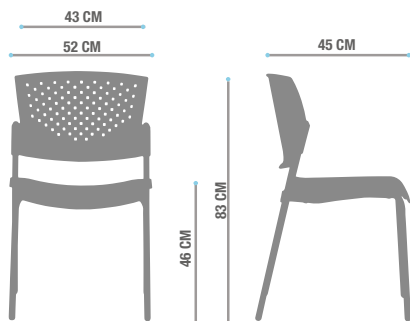

Imagen referencial

Descripción

- Silla de estructura cuatro patas de perfil ovalado cromado, apilable en altura, con soldadura reforzada. Respaldo y asiento en polipropileno. Brazos fijos opcionales.

Componentes

- Asiento y respaldo en polipropileno
- Estructura negra cuatro patas de perfil redondo

Opciones

- **Estructura**
Cuatro patas grises
- **Brazos**
Fijos de nylon

Medidas

Casa Matriz: Santa Adela 9700, Maipú, Santiago.
Oficina Comercial: Vespucio Norte 1777, of.1, Vitacura, Santiago.
Tel: (56-2) 29257000 / (56-2) 22288888 | info@contatto.cl