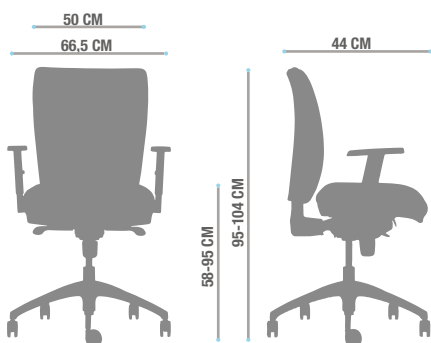

Medidas

Casa Matriz: Santa Adela 9700, Maipú, Santiago.

Oficina Comercial: Vespucio Norte 1777, of.1, Vitacura, Santiago.

Tel: (56-2) 29257000 / (56-2) 22288888 | info@contatto.cl