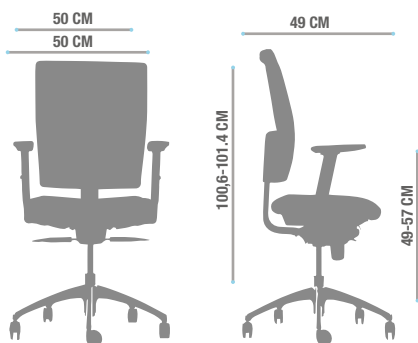

Imagen referencial

## Descripción

- Respaldo alto Up & Down en malla, apoyo lumbar regulable en altura, desplazador de asiento, asiento tapizado, base Belgio, Ruedas Nylon 65 mm. Mecanismo Sincrónico Autopesante con cuatro posiciones de bloqueo.

## Medidas

## Componentes

- Asiento tapizado en tela
- Respaldo en malla color a elección
- Respaldo regulable en altura
- Apoyo lumbar en polipropileno regulable en altura
- Mecanismo sincrónico
- Base nylon (Belgio)
- Ruedas de 65 mm