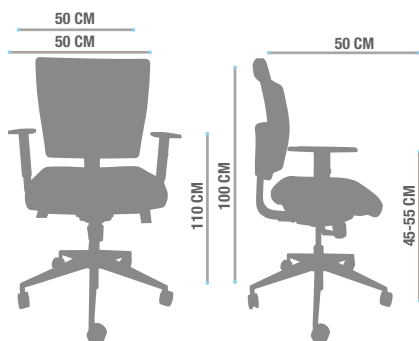

Medidas

Casa Matriz: Santa Adela 9700, Maipú, Santiago.

Oficina Comercial: Vespucio Norte 1777, of.1, Vitacura, Santiago.

Tel: (56-2) 29257000 / (56-2) 22288888 | info@contatto.cl