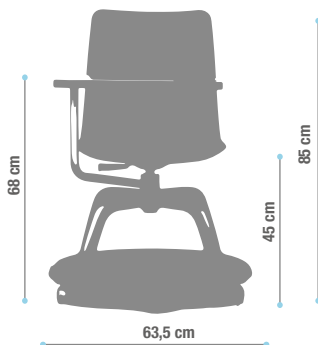

Medidas

Certificado

Casa Matriz: Santa Adela 9700, Maipú, Santiago.
Oficina Comercial: Vespucio Norte 1777, of.1, Vitacura, Santiago.
Tel: (56-2) 29257000 / (56-2) 22288888 | info@contatto.cl