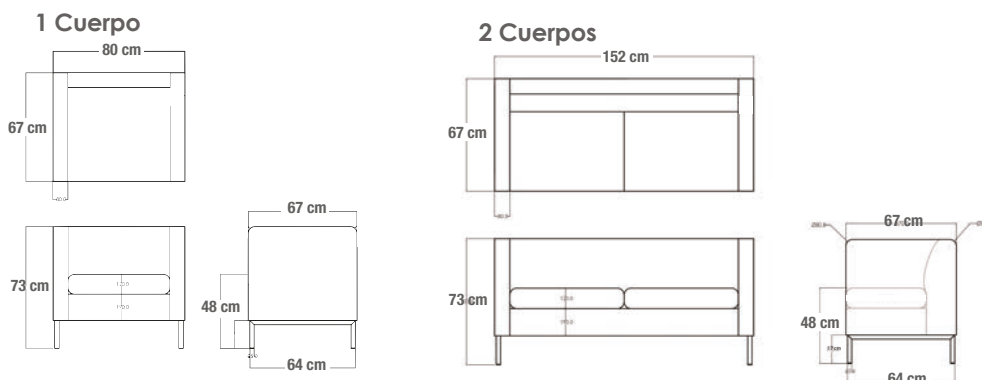

Medidas

Casa Matriz: Santa Adela 9700, Maipú, Santiago.
Oficina Comercial: Vespucio Norte 1777, of.1, Vitacura, Santiago.
Tel: (56-2) 29257000 / (56-2) 22288888 | info@contatto.cl