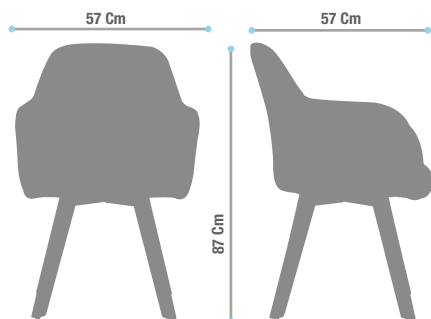

Frida

ONE SIT

CONTATTO

Since 1994

Imagen referencial

Descripción

- Nueva poltrona de la colección soft seating, tapizada con tela de color gris. La poltrona Frida es ideal para complementar los espacios de trabajo colaborativo y de decoración.

Componentes

- Estructura interior de madera y metal
- Base 4 patas de madera de Haya terminación natural
- Tapiz tela gris de origen

Medidas

Casa Matriz: Santa Adela 9700, Maipú, Santiago.

Oficina Comercial: Vespucio Norte 1777, of.1, Vitacura, Santiago.

Tel: (56-2) 29257000 / (56-2) 22288888 | info@contatto.cl

* Las especificaciones, dimensiones y colores de esta ficha técnica están sujetos a cambios sin aviso previo. Los colores de los productos dentro de la ficha pueden diferir de la realidad dependiendo de las condiciones de impresión de este. Las dimensiones dadas en este catálogo están medidas en Centímetros.