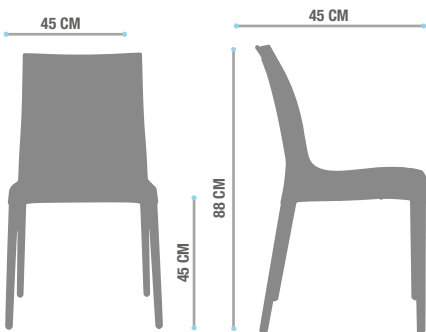

Medidas

Casa Matriz: Santa Adela 9700, Maipú, Santiago.
Oficina Comercial: Vespucio Norte 1777, of.1, Vitacura, Santiago.
Tel: (56-2) 29257000 / (56-2) 22288888 | info@contatto.cl