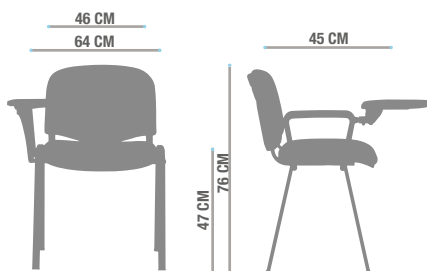

Imagen referencial

Descripción

- Silla estructura 4 patas negras, opcionalmente gris, brazo con mecanismo y paleta abatible, asiento y respaldo tapizados en Elasticity.

Componentes

- Asiento y respaldo tapizado en tela
- Estructura negra cuatro patas
- Un brazo con paleta abatible anti-pánico

Opciones

- **Tapiz**
Renna / Coventry / Pegaso / Iseo / AquaClean / Otros
- **Estructura**
Cuatro patas gris
- **Brazos**
Dos brazos fijos Isósceles

Medidas

Casa Matriz: Santa Adela 9700, Maipú, Santiago.