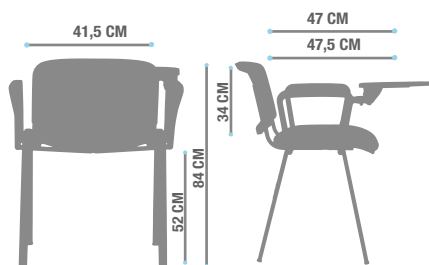

Imagen referencial

Descripción

- Silla estructura 4 patas negras, opcionalmente gris, brazo con mecanismo y paleta abatible, asiento y respaldo tapizados en Elasticity.

Componentes

- Asiento tapizado en tela
- Respaldo en malla color a elección
- Estructura cuatro patas negra
- Un brazo con paleta abatible anti-pánico

Opciones

- **Tapiz**
Renna / Coventry / Pegaso / Iseo / AquaClean / Otros
- **Estructura**
Cuatro patas gris
- **Brazos**
Dos brazos fijos Isósceles

Medidas

Casa Matriz: Santa Adela 9700, Maipú, Santiago.
Oficina Comercial: Vespucio Norte 1777, of.1, Vitacura, Santiago.
Tel: (56-2) 29257000 / (56-2) 22288888 | info@contatto.cl

* Las especificaciones, dimensiones y colores de esta ficha técnica están sujetos a cambios sin aviso previo. Los colores de los productos dentro de la ficha pueden diferir de la realidad dependiendo de las condiciones de impresión de este. Las dimensiones dadas en este catálogo están medidas en Centímetros.