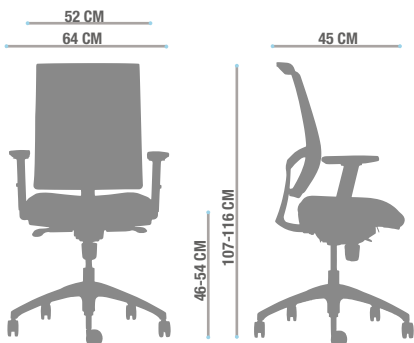

Medidas

Casa Matriz: Santa Adela 9700, Maipú, Santiago.

Oficina Comercial: Vespucio Norte 1777, of.1, Vitacura, Santiago.

Tel: (56-2) 29257000 / (56-2) 22288888 | info@contatto.cl