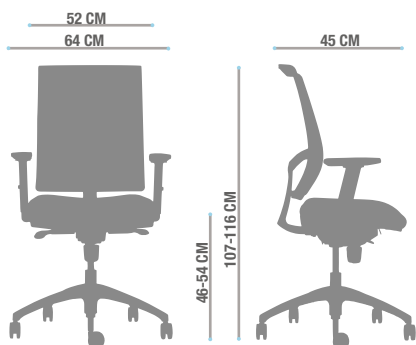

Imagen referencial

Descripción

- Silla ejecutiva ergonómica que se destaca por su diseño moderno y calidad de los componentes. Las opciones de color ofrecen distintos look de acuerdo al ambiente de trabajo a equipar. Sus mecanismos permiten ajustar y personalizar la silla para que el usuario tenga una posición de trabajo saludable.

Medidas

Componentes

- Asiento tapizado en tela
- Respaldo en malla color a elección
- Apoyo lumbar en polipropileno regulable en altura
- Mecanismo sincrónico multibloqueo
- Base nylon (Belgio)
- Ruedas de 65 mm