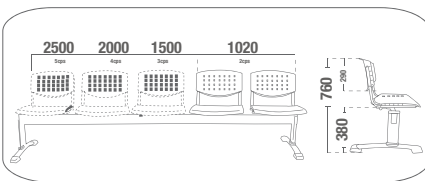

Imagen referencial

Descripción

- Banqueta Layer, Respaldo y asiento inyectado en polipropileno de alta resistencia, color a elección. Negro, Gris Grafito, Azul y Rojo. Pata Splash negra. Topes de goma y patines niveladores que permiten la nivelación con respecto al piso.

Componentes

- Asiento y respaldo en polipropileno
- Topes de goma y patines niveladores
- Estructura negra
- Pata Splash negra

Opciones

- **Formato**
Dos cuerpos / Tres cuerpos / Cuatro cuerpos
- **Patas**
Pata Splash Gris / Pata Flex cromada/
Pata 200 GM color negro

Medidas

Medidas aproximadas en mm.

Casa Matriz: Santa Adela 9700, Maipú, Santiago.
Oficina Comercial: Vespucio Norte 1777, of.1, Vitacura, Santiago.
Tel: (56-2) 29257000 / (56-2) 22288888 | info@contatto.cl