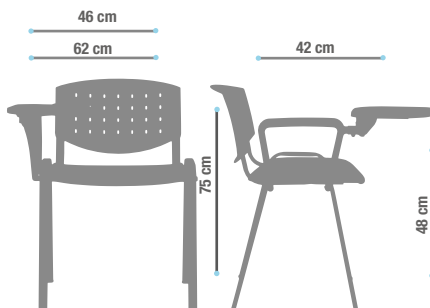

Imagen referencial

Descripción

- Silla estructura 4 patas color negro, opcionalmente gris, brazo con mecanismo y paleta abatible, Respaldo y asiento inyectado en polipropileno de alta resistencia, color a elección. Negro, Gris Grafito, Azul y Rojo.

Componentes

- Asiento y respaldo en polipropileno
- Estructura negra cuatro patas
- Un brazo con paleta abatible anti-pánico

Opciones

- **Estructura**
Cuatro patas grises
- **Brazos**
● Dos brazos fijos Isósceles

Medidas

Casa Matriz: Santa Adela 9700, Maipú, Santiago.
Oficina Comercial: Vespucio Norte 1777, of.1, Vitacura, Santiago.
Tel: (56-2) 29257000 / (56-2) 22288888 | info@contatto.cl

* Las especificaciones, dimensiones y colores de esta ficha técnica están sujetos a cambios sin aviso previo. Los colores de los productos dentro de la ficha pueden diferir de la realidad dependiendo de las condiciones de impresión de este. Las dimensiones dadas en este catálogo están medidas en Centímetros.