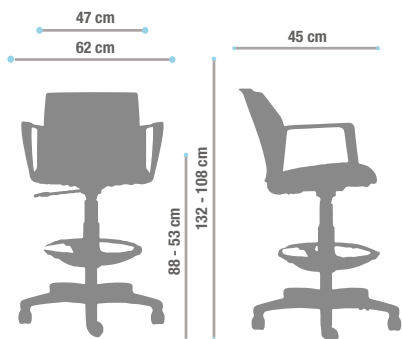

Medidas

Casa Matriz: Santa Adela 9700, Maipú, Santiago.

Oficina Comercial: Vespucio Norte 1777, of.1, Vitacura, Santiago.

Tel: (56-2) 29257000 / (56-2) 22288888 | info@contatto.cl