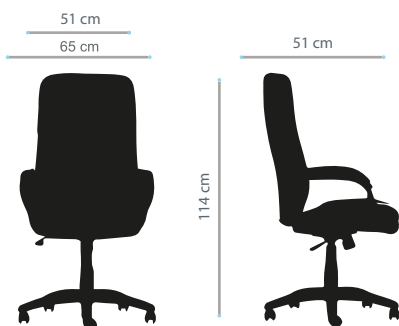

Medidas

Casa Matriz: Santa Adela 9700, Maipú, Santiago.

Oficina Comercial: Vespucio Norte 1777, Vitacura, Santiago.

Tel: (56-2) 29257000 / (56-2) 22288888 | info@contatto.cl