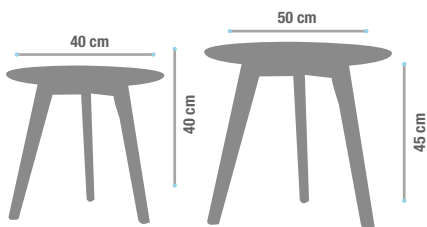

Imagen referencial

Descripción

- Set de dos mesas de centro que complementa nuestra colección Soft Seating 2017.

Componentes

- Set de 2 mesas en distintos tamaños
- Estructura con 3 patas de madera
- Cubierta en MDF blanco

Medidas

Casa Matriz: Santa Adela 9700, Maipú, Santiago.
Oficina Comercial: Vespucio Norte 1777, of.1, Vitacura, Santiago.
Tel: (56-2) 29257000 / (56-2) 22288888 | info@contatto.cl

* Las especificaciones, dimensiones y colores de esta ficha técnica están sujetos a cambios sin aviso previo. Los colores de los productos dentro de la ficha pueden diferir de la realidad dependiendo de las condiciones de impresión de este. Las dimensiones dadas en este catálogo están medidas en Centímetros.