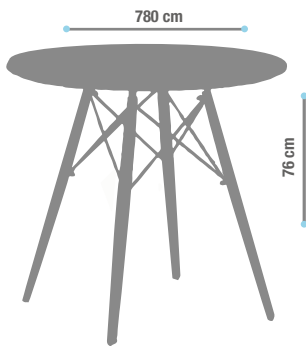

Medidas

Casa Matriz: Santa Adela 9700, Maipú, Santiago.
Oficina Comercial: Vespucio Norte 1777, of.1, Vitacura, Santiago.
Tel: (56-2) 29257000 / (56-2) 22288888 | info@contatto.cl