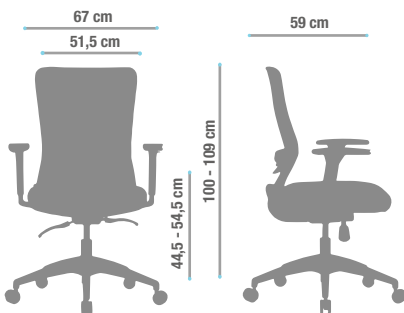

Imagen referencial

Descripción

- Nueva silla One Sit que destacada por su diseño moderno con tecnología autopresante que facilita el uso para cualquier tipo de usuario y espacio. Posee características ergonómicas avanzadas que le dan un mayor confort. Se adapta a distintos ambientes, gracias a su diseño simple y funcional.

Medidas

Componentes

- Respaldo alto en malla negra
- Apoyo lumbar regulable en altura
- Asiento tapizado en tela negra de origen, espuma densidad 30 kg/m
- Brazos 3D de poliuretano
- Asiento regulable en altura
- Mecanismo sincrónico autopresante con 4 posiciones de bloqueo
- Desplazador de asiento
- Gas clase 3
- Base nylon
- Ruedas de 60 mm

Certificados & Premios

Opciones

- **Ruedas**
Ruedas para piso duro 50 mm (antiestáticas)
- **Cabecero**
- **Estructura blanca**

Casa Matriz: Santa Adela 9700, Maipú, Santiago.
Oficina Comercial: Vespucio Norte 1777, of.1, Vitacura, Santiago.
Tel: (56-2) 29257000 / (56-2) 22288888 | info@contatto.cl