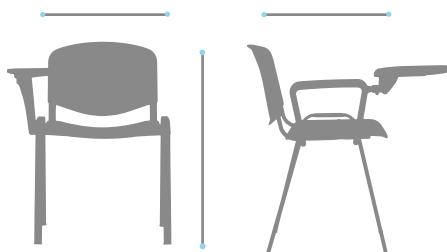

Imagen referencial

Descripción

- Silla estructura 4 patas color negro, opcionalmente gris, brazo con mecanismo y paleta abatible, asiento y respaldo en polipropileno color negro.

Componentes

- Asiento y respaldo en polipropileno negro
- Estructura negra cuatro patas
- Un brazo con paleta abatible anti-pánico

Opciones

- **Estructura**
Cuatro patas grises
- **Brazos**
● Dos brazos fijos Isósceles

Medidas

Casa Matriz: Santa Adela 9700, Maipú, Santiago.

Oficina Comercial: Vespucio Norte 1777, of.1, Vitacura, Santiago.