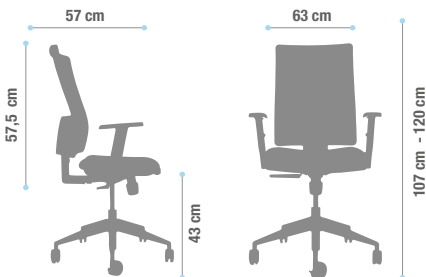

Medidas

Casa Matriz: Santa Adela 9700, Maipú, Santiago.
Oficina Comercial: Vespucio Norte 1777, of.1, Vitacura, Santiago.
Tel: (56-2) 29257000 / (56-2) 22288888 | info@contatto.cl