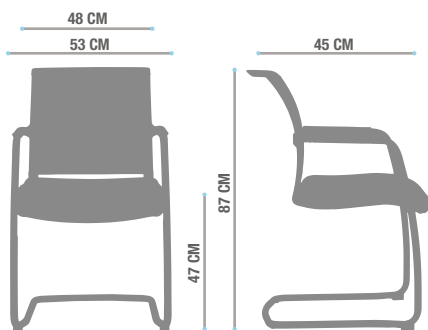

Medidas

Casa Matriz: Santa Adela 9700, Maipú, Santiago.

Oficina Comercial: Vespucio Norte 1777, of.1, Vitacura, Santiago.

Tel: (56-2) 29257000 / (56-2) 22288888 | info@contatto.cl