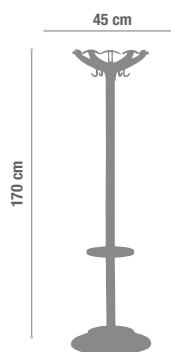

Medidas

Casa Matriz: Santa Adela 9700, Maipú, Santiago.

Oficina Comercial: Vespucio Norte 1777, of.1, Vitacura, Santiago.

Tel: (56-2) 29257000 / (56-2) 22288888 | info@contatto.cl

* Las especificaciones, dimensiones y colores de esta ficha técnica están sujetos a cambios sin aviso previo. Los colores de los productos dentro de la ficha pueden diferir de la realidad dependiendo de las condiciones de impresión de este. Las dimensiones dadas en este catálogo están medidas en Centímetros.