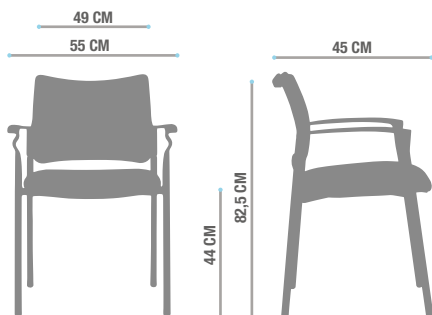

Medidas

Casa Matriz: Santa Adela 9700, Maipú, Santiago.

Oficina Comercial: Vespucio Norte 1777, of.1, Vitacura, Santiago.

Tel: (56-2) 29257000 / (56-2) 22288888 | info@contatto.cl