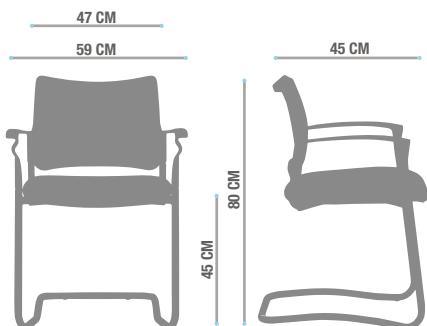

Medidas

Casa Matriz: Santa Adela 9700, Maipú, Santiago.
Oficina Comercial: Vespucio Norte 1777, of.1, Vitacura, Santiago.
Tel: (56-2) 29257000 / (56-2) 22288888 | info@contatto.cl