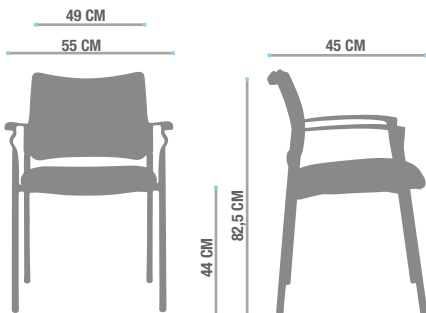

Medidas

Casa Matriz: Santa Adela 9700, Maipú, Santiago.
Oficina Comercial: Vespucio Norte 1777, of.1, Vitacura, Santiago.
Tel: (56-2) 29257000 / (56-2) 22288888 | info@contatto.cl